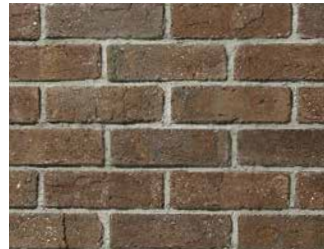

コーナー

寸法図(mm)

※上記寸法には許容差がありますのでご了承下さい。

特徴

プレミア・ロールバック技法により、長い時を経たような陰影と質感を再現しています。

特性

●焼きものの素朴な風合いを基調とするため、同色であっても形、表情、色に幅を持たせてあります。また、商品特徴としてシワ、ザラつき、角落ち、ひび割れ風のスジ等があります。

●表面の一部が剥がれやすくなっている場合がありますが、製法上の特性ですのでご了承下さい。