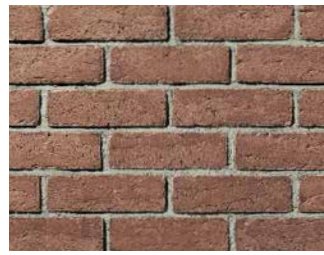

パートアンバー **NEW**

基本

コーナー