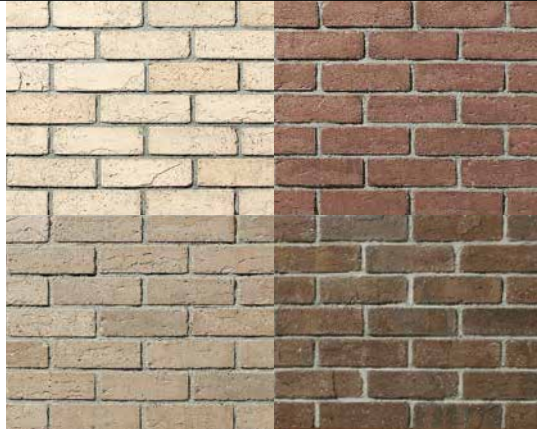

以上

家族の暮らしを包むレンガ。

NEW **NEST SLIM**
ネストスリム

日本製

「巢=我が家」というあたたかさをイメージしたネストスリムを、
新たなカラーパリエーションにリニューアル。
幾年もの光を染み込ませたような限りなくナチュラルな色合いと質感が、
静かで落ちついたライフスタイルに、しっくりなじみます。

クレイアイボリー **NEW**

基本

コーナー