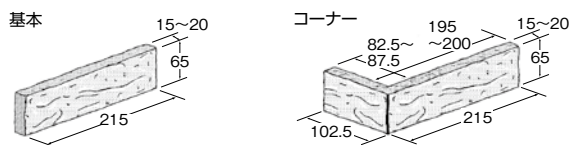

コーナー

寸法図(mm)

※上記寸法には許容差がありますのでご了承下さい。

特徴

プレミア・ロールバック技法により、長い時を経たような陰影と質感を再現しています。

特性

●焼きものの素朴な風合いを基調とするため、同色であっても形、表情、色に幅を持たせてあります。また、商品特徴としてシワ、ザラつき、角落ち、ひび割れ風のスジ等があります。

●表面の一部が剥がれやすくなっている場合がありますが、製法上の特性ですのでご了承下さい。