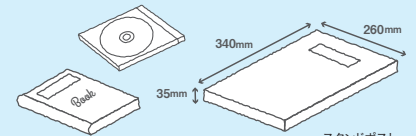

500g

3 複数の宅配便を
受け取るなら

宅配80サイズまで
重量10kg
+
宅配100サイズまで
重量20kg

宅配ポスト
COLDIA
コルディアラック

宅配ポスト
COLDIA
コルディア100

宅配ポスト
Kate ケイト

ポスト有り ポスト無し ポスト有り
ポスト無し

宅配ポスト
COLDIA
コルディア80

2kg

TYPE:B New スタンダード メール便ポスト

W340×L260×t35mm対応

スタンドポスト
GREET
グリートII

壁付けポスト
Tela
テラ PAT.

埋込みポスト
Vico
ヴィコ BI PAPP

壁付けポスト
Vico
ヴィコ WH PAT.P

TYPE:C スタンダード 郵便ポスト